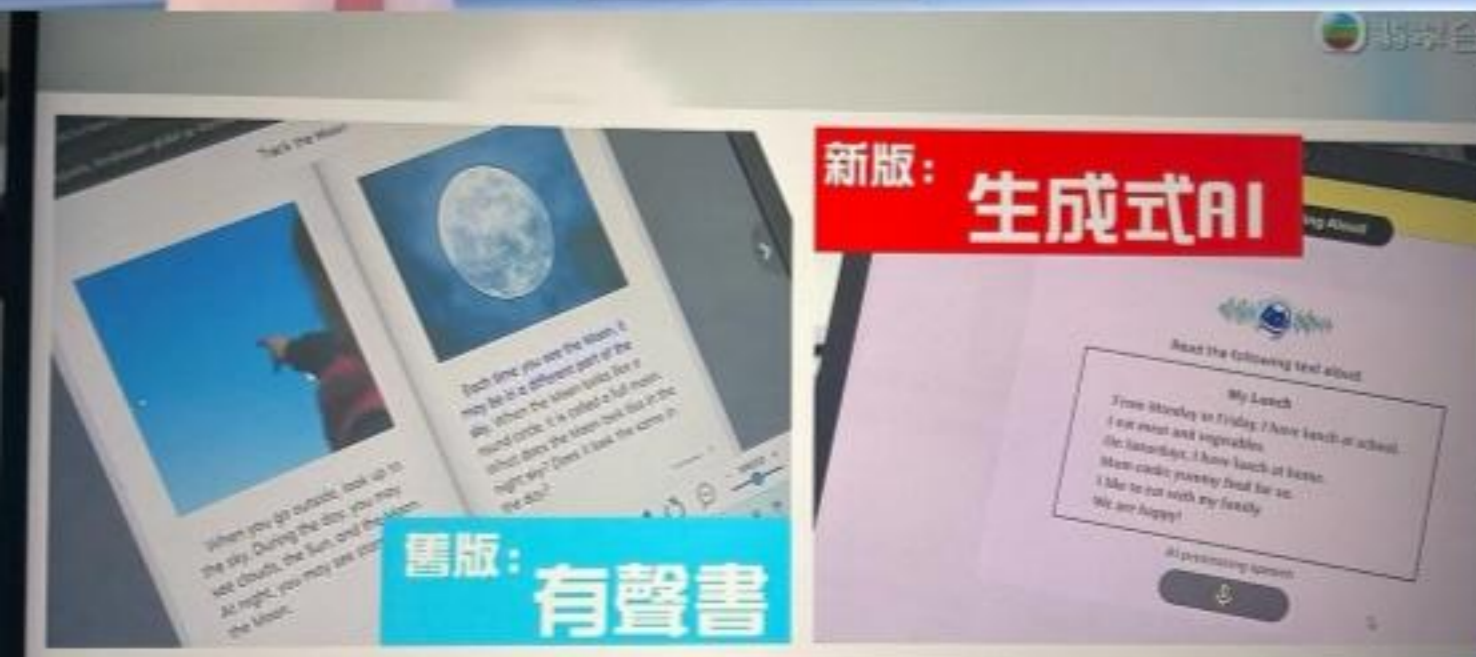

不少人都期待

是幫助你說好一點英語