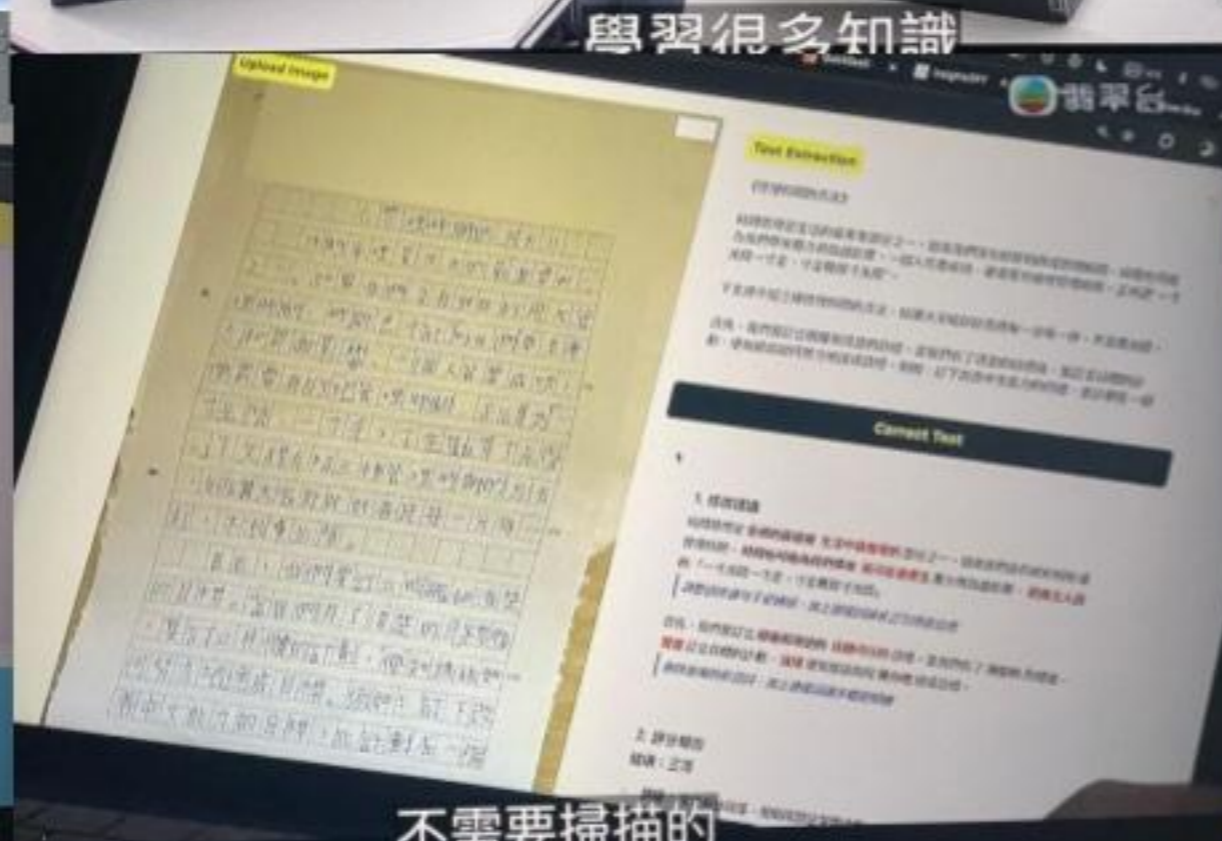

校本實證回饋 | 前線教育工作者怎樣說 無綫新聞

TVB《財經透視》

Click Here

是幫助你說好一點英語

不需要掃描的